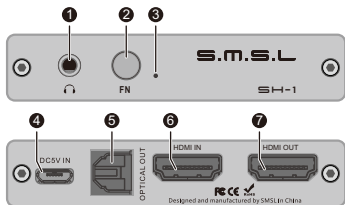

50mm

50mm

S.M.S.L

SH-1

深圳市双木三林电子有限公司

接口介绍

- | | |
|-------------|----------|
| ① 3.5mm耳机输出 | ⑤ 光纤信号输出 |
| ② FN按键 | ⑥ HDMI输入 |
| ③ 状态指示灯 | ⑦ HDMI输出 |
| ④ 电源输入 | |

深圳市双木三林电子有限公司

地址：深圳市宝安区福永街道和平骏丰工业园
B6栋8楼

电话：+86-755-27444178

<http://www.smsl-audio.com/>

S.M.S.L

SH-1

Shenzhen ShuangMuSanLin Electronics Co., Ltd.

Part Names and functions

- | | |
|--------------------------|-------------------------|
| ① 3.5mm headphone output | ④ Power input |
| ② FN Button | ⑤ Optical signal output |
| ③ Status Indicator | ⑥ HDMI input |
| | ⑦ HDMI output |