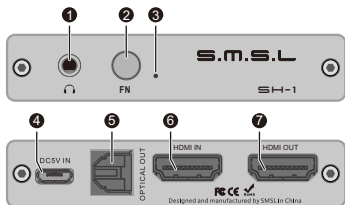

50mm

50mm

S.M.S.L

SH-1

深圳市双木三林电子有限公司

接口介绍

- | | |
|-------------|----------|
| ① 3.5mm耳机输出 | ⑤ 光纤信号输出 |
| ② FN按键 | ⑥ HDMI输入 |
| ③ 状态指示灯 | ⑦ HDMI输出 |
| ④ 电源输入 | |

深圳市双木三林电子有限公司

地址：深圳市宝安区福永街道和平骏丰工业园
B6栋8楼

电话：+86-755-27444178

<http://www.smsl-audio.com/>

S.M.S.L

SH-1

Shenzhen ShuangMuSanLin Electronics Co., Ltd.

Part Names and functions

- | | |
|--------------------------|-------------------------|
| ① 3.5mm headphone output | ④ Power input |
| ② FN Button | ⑤ Optical signal output |
| ③ Status Indicator | ⑥ HDMI input |
| | ⑦ HDMI output |